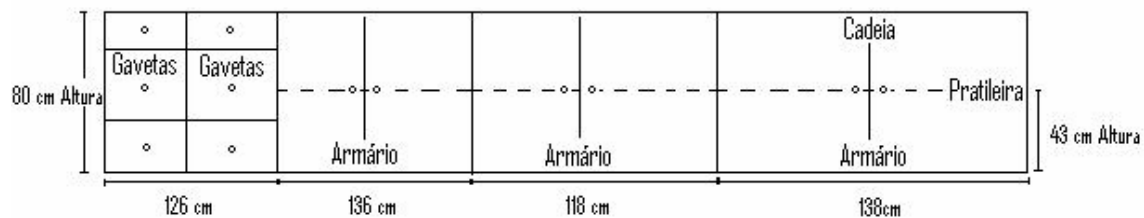

Lab. Pesquisa

1- Bancada da Capela

Bancada Da Capela

- 06 Gavetas de 25 cm de altura
- armários de 2 portas