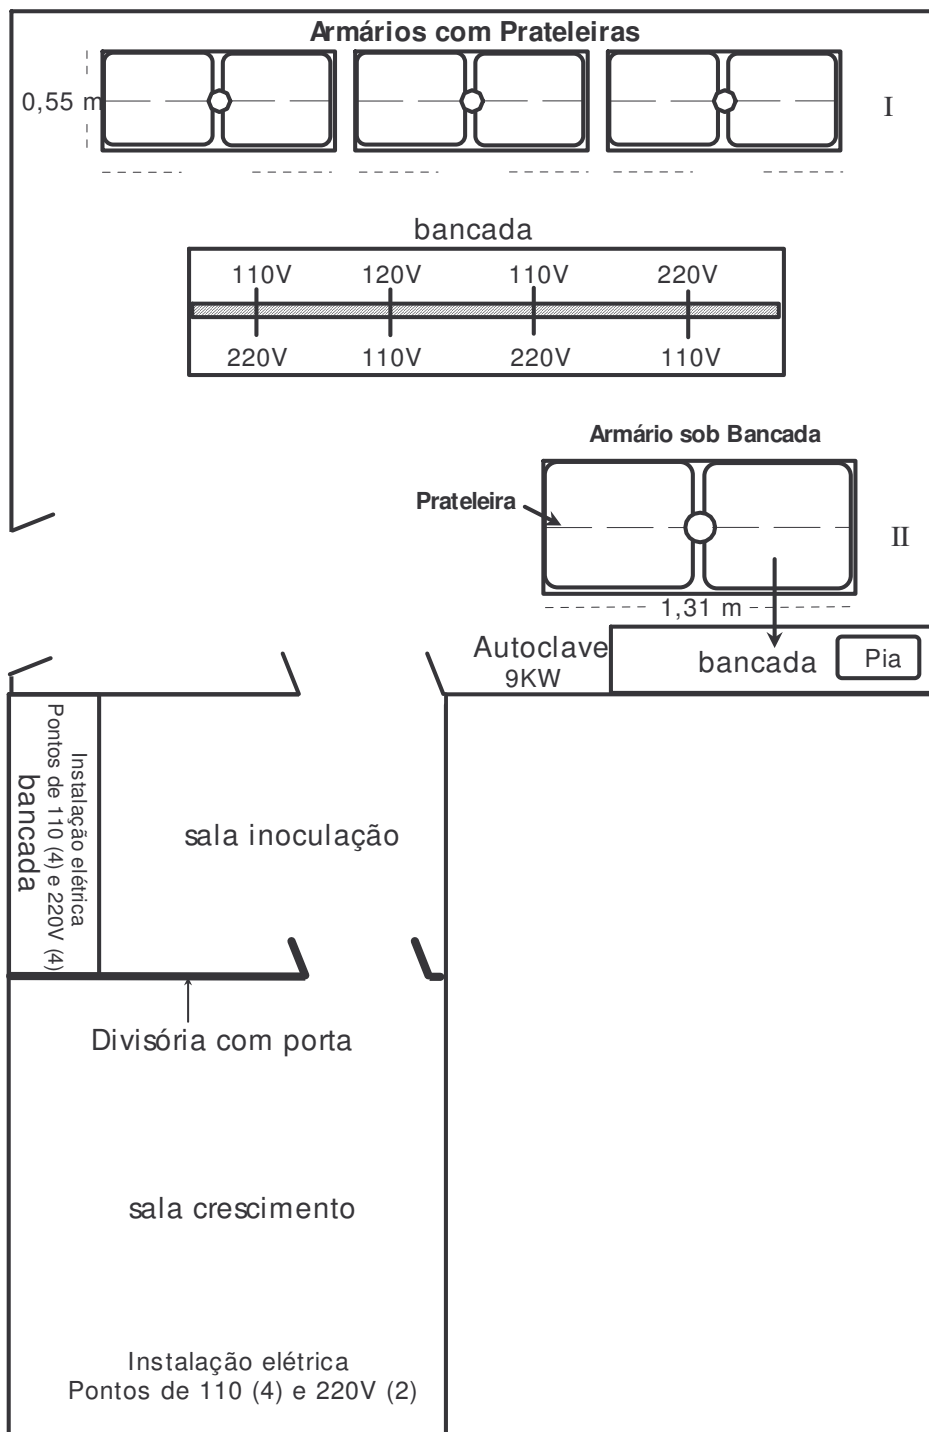

UNIVERSIDADE FEDERAL DE SERGIPE - UFS
CAMPUS UNIVERSITÁRIO PROF. ALBERTO CARVALHO
NÚCLEO DE CIÊNCIAS BIOLÓGICAS

LABORATÓRIO DE PESQUISA I

⇒ O Armário (I) é suspenso e o Armário (II) (com portas) deverá ser confeccionado sob bancada conforme medidas e locais especificados. As medidas referem-se aos espaços úteis, com dimensões de: **Altura: 0,895 m e Profundidade (ou largura): 0,80 m.**