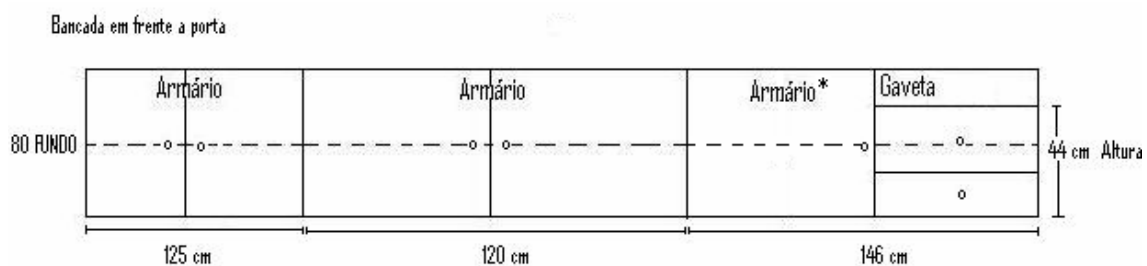

2- Bancada em frente à porta

- 2 Armários de 2 portas
- 3 Gavetas
- * Armário de 1 Porta