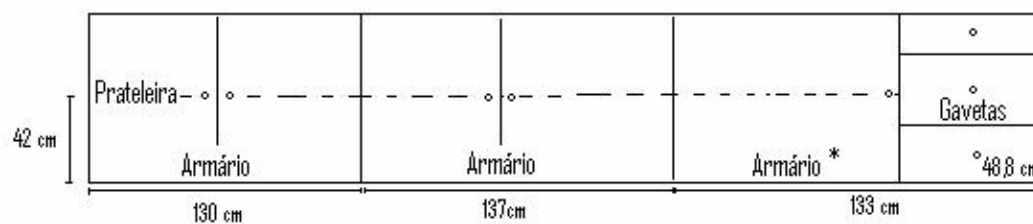

Lab. Pesquisa

1- Bancada da Capela

Bancada Da Capela

- 06 Gavetas de 25 cm de altura
- armários de 2 portas

2 – Bancada em frente à porta

Bancada em Frente a Porta

- Armários 2 portas
- 2 Gavetas 25 cm de altura
- Armário de 1 porta