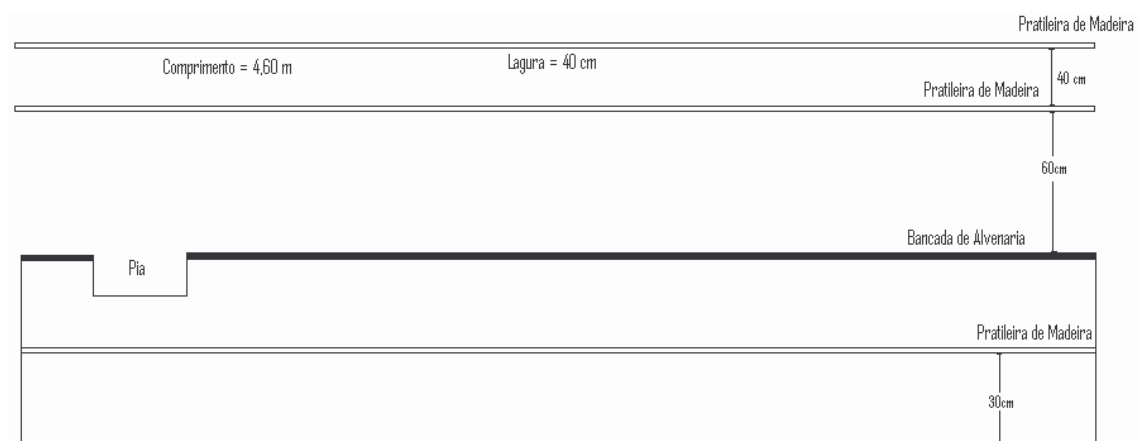

Lab. De Pesquisa Física

Sob a Bancada – Armário com uma prateleira e portas corredeiras