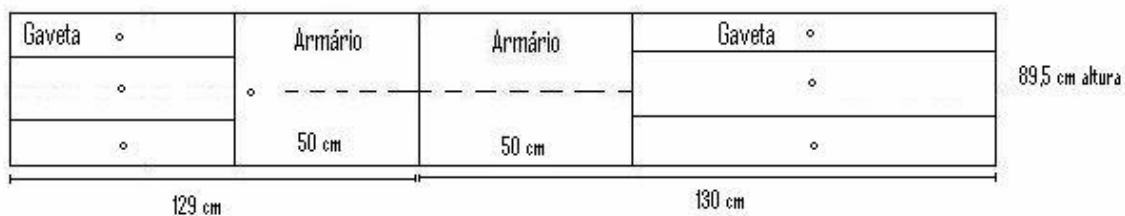

Lab. Ensino II

1 – Bancada em frente à porta

Bancada em frente a porta

- 02 armários de 1 porta
- 06 gavetas de 25 cm de altura x 80 cm profundidade