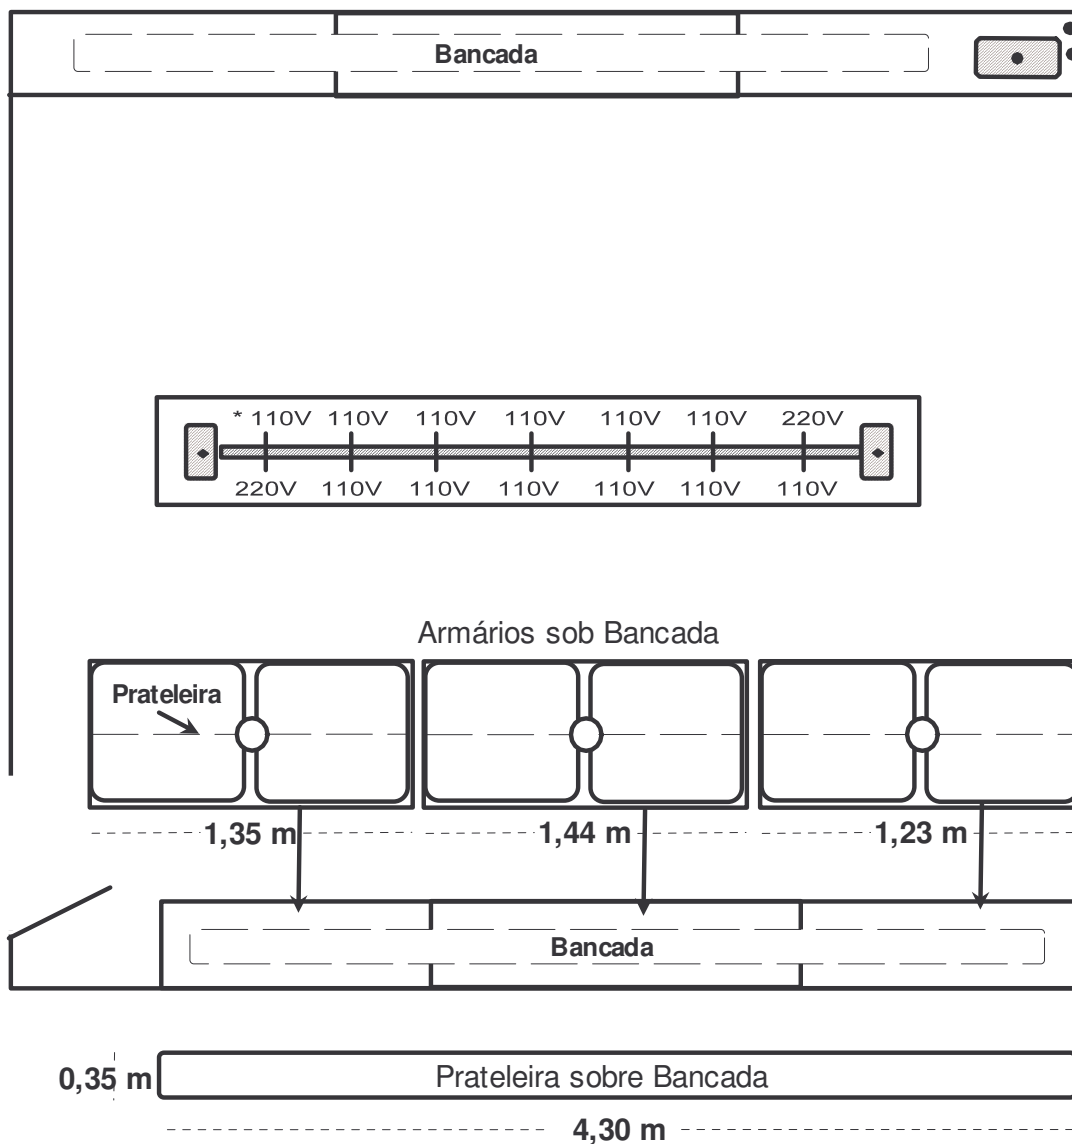

UNIVERSIDADE FEDERAL DE SERGIPE - UFS
 CAMPUS UNIVERSITÁRIO PROF. ALBERTO CARVALHO
 NÚCLEO DE CIÊNCIAS BIOLÓGICAS

LABORATÓRIO DE ENSINO I

⇒ Os Armários (com portas) deverão ser confeccionados sob bancadas conforme medidas e locais especificados. As medidas referem-se aos espaços úteis, com dimensões de: **Altura: 0,895 m e Profundidade (ou largura): 0,80 m**

LABORATÓRIO DE ENSINO II

⇒ Os Armários (com portas) deverão ser confeccionados sob bancadas conforme medidas e locais especificados. As medidas referem-se aos espaços úteis, com dimensões de: **Altura: 0,895 m e Profundidade (ou largura): 0,80 m**