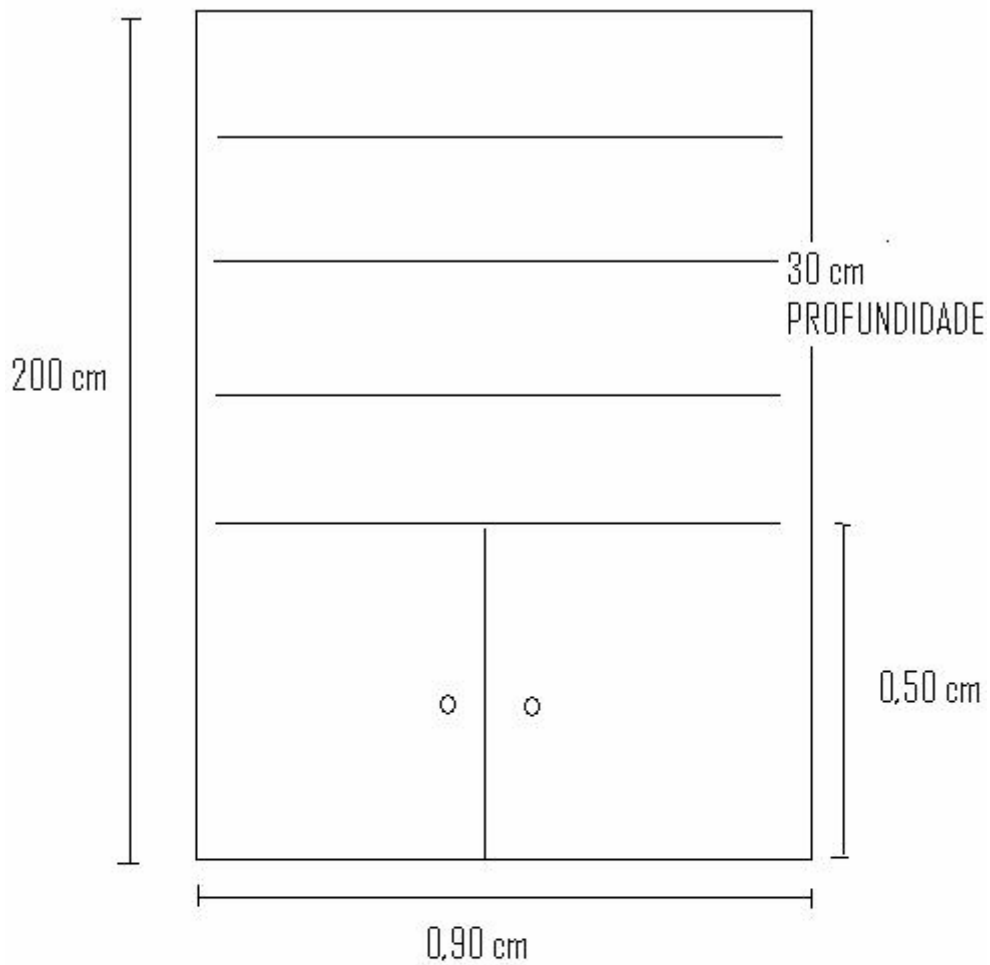

Lab. Geografia