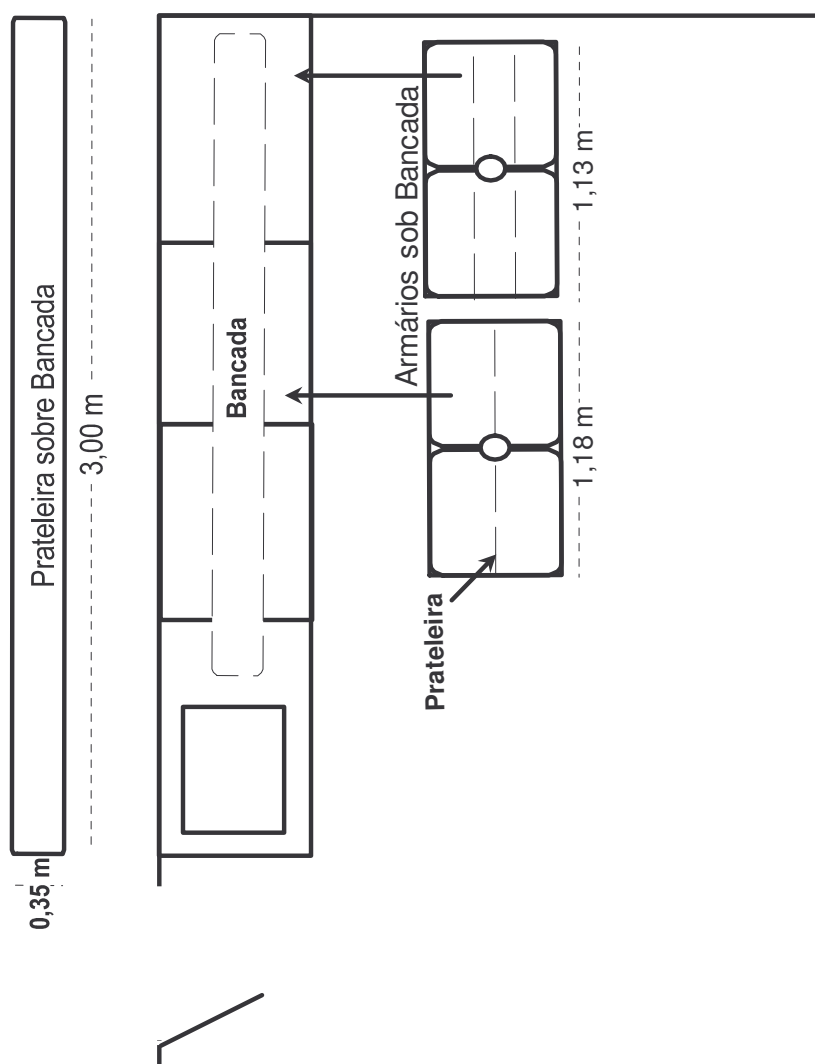

UNIVERSIDADE FEDERAL DE SERGIPE - UFS
CAMPUS UNIVERSITÁRIO PROF. ALBERTO CARVALHO
NÚCLEO DE CIÊNCIAS BIOLÓGICAS

LABORATÓRIO DE PESQUISA II

⇒ Os Armários (com portas) deverão ser confeccionados sob bancadas conforme medidas e locais especificados. As medidas referem-se aos espaços úteis, com dimensões de: **Altura: 0,88 m e Profundidade (ou largura): 0,60 m**