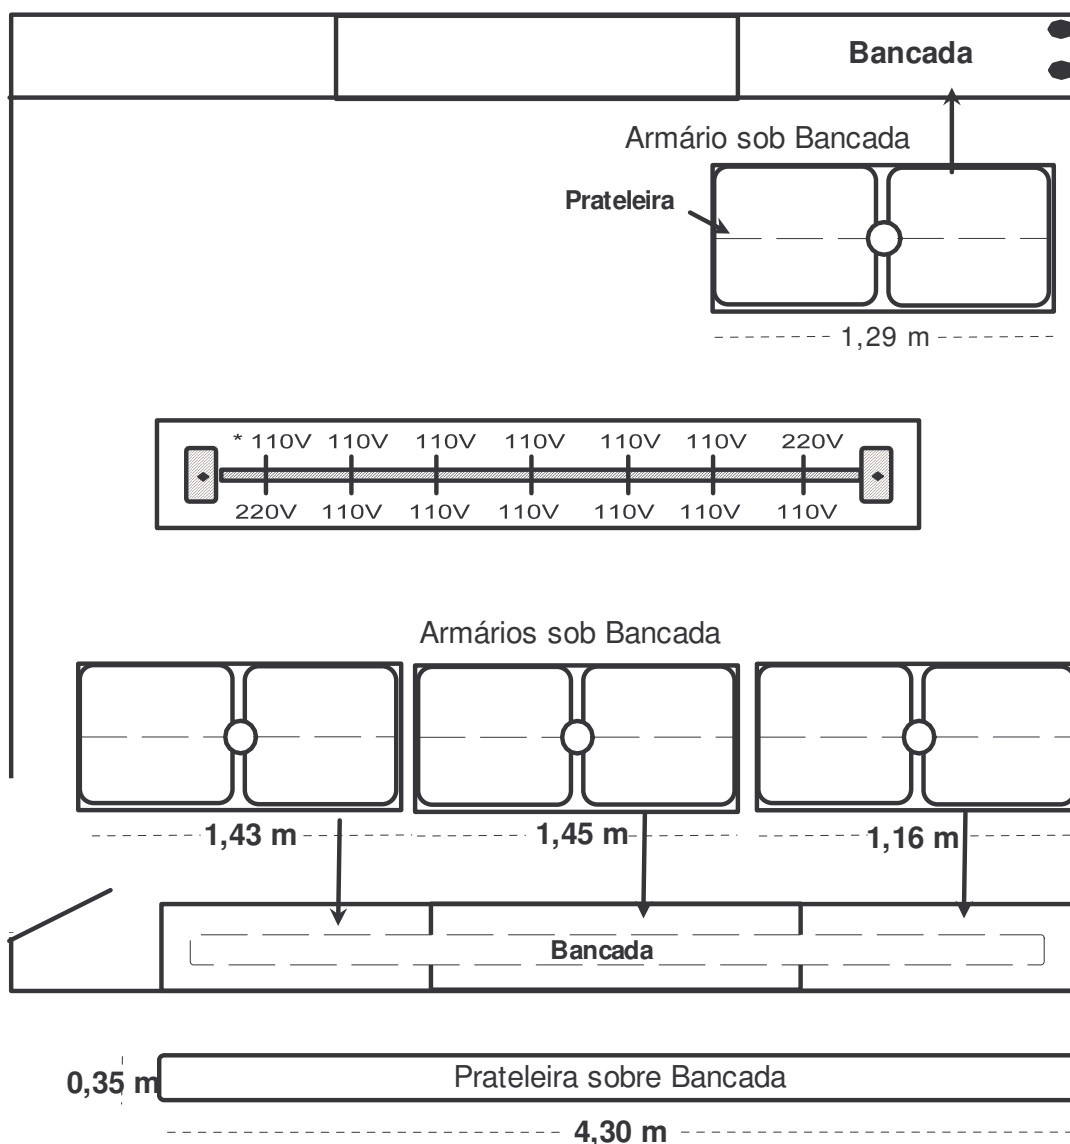

UNIVERSIDADE FEDERAL DE SERGIPE - UFS
 CAMPUS UNIVERSITÁRIO PROF. ALBERTO CARVALHO
 NÚCLEO DE CIÊNCIAS BIOLÓGICAS

LABORATÓRIO DE ENSINO I

⇒ Os Armários (com portas) deverão ser confeccionados sob bancadas conforme medidas e locais especificados. As medidas referem-se aos espaços úteis, com dimensões de: **Altura: 0,895 m e Profundidade (ou largura): 0,80 m**

LABORATÓRIO DE ENSINO II

⇒ Os Armários (com portas) deverão ser confeccionados sob bancadas conforme medidas e locais especificados. As medidas referem-se aos espaços úteis, com dimensões de: **Altura: 0,895 m e Profundidade (ou largura): 0,80 m**