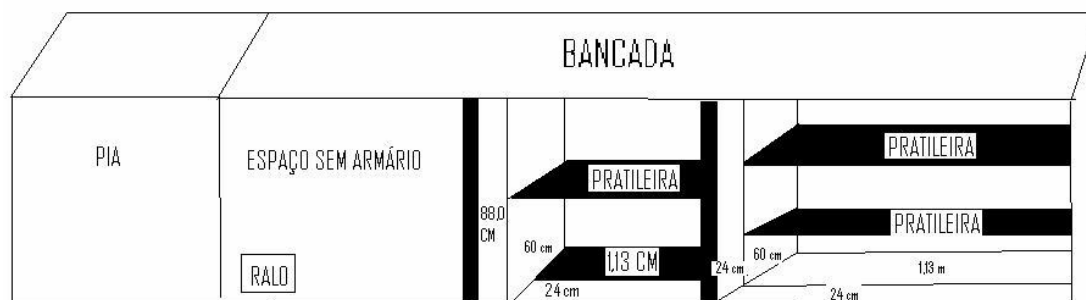

Lab. De Pesquisa II (Biologia - Zoologia)

- Prateleira
- Armários Abaixo das Bancadas

Laboratório de Pesquisa II (Biologia - Zoologia)
Prateleira
Armários Abaixo das Bancada

OBS: Os 2 Armários são com portas