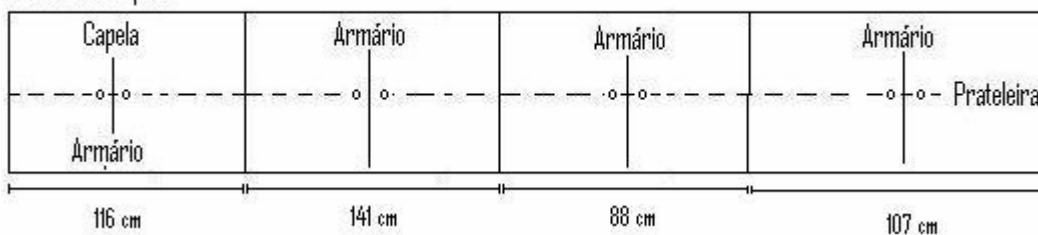

Lab. Ensino II

1 – Bancada em frente à porta

Bancada em frente a porta

- 02 armários de 1 porta
- 06 gavetas de 25 cm de altura x 80 cm profundidade

2 - Bancada da Capela

Bancada da Capela

- 04 armários de 2 portas