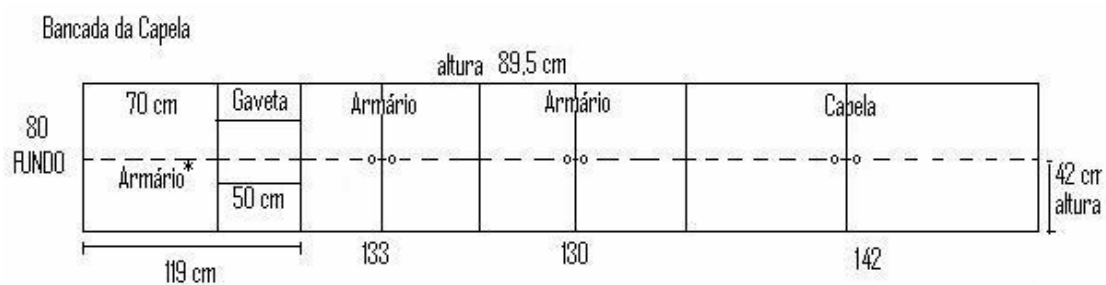

UNIVERSIDADE FEDERAL DE SERGIPE - UFS
 CAMPUS UNIVERSITÁRIO PROF. ALBERTO CARVALHO
 NÚCLEO DE CIÊNCIAS BIOLÓGICAS

LABORATÓRIO DE PESQUISA I

⇒ O Armário (I) é suspenso e o Armário (II) (com portas) deverá ser confeccionado sob bancada conforme medidas e locais especificados. As medidas referem-se aos espaços úteis, com dimensões de: **Altura: 0,895 m e Profundidade (ou largura): 0,80 m.**

UNIVERSIDADE FEDERAL DE SERGIPE - UFS
CAMPUS UNIVERSITÁRIO PROF. ALBERTO CARVALHO
NÚCLEO DE CIÊNCIAS BIOLÓGICAS

LABORATÓRIO DE PESQUISA II

⇒ Os Armários (com portas) deverão ser confeccionados sob bancadas conforme medidas e locais especificados. As medidas referem-se aos espaços úteis, com dimensões de: **Altura: 0,88 m e Profundidade (ou largura): 0,60 m**

Lab. Ensino I - Química

1- Bancada de Capela

- 03 armários de 2 portas
- * armário de 1 porta
- 3 Gavetas de 25 cm de altura x 50 cm de largura x 80 cm profundidade

2- Bancada em frente à porta

- 2 Armários de 2 portas
- 3 Gavetas
- * Armário de 1 Porta